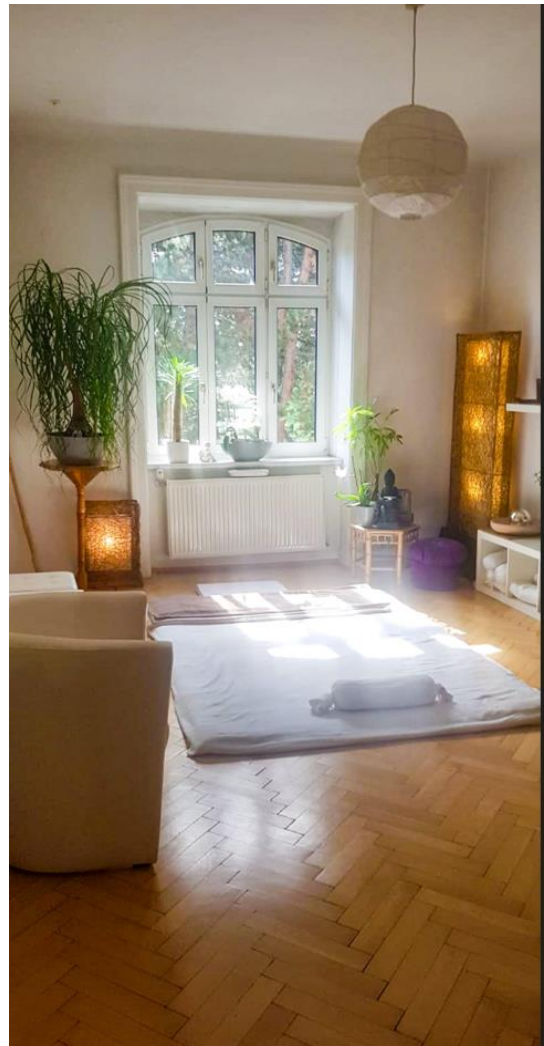

Praxisraum zur Mitbenützung

2 – 3 Tage / Woche

1220 Wien, Kaisermühlen

Nähe Gänsehäufel, bei der Alten Donau.

Heller Praxisraum:

17,5 m², 1. Stock, Blick auf den Moissipark.

Kosten: € 480,- / Monat, all incl., für 3 Tage, bzw. 410,- für 2 Tage

Der Raum ist für Shiatsu eingerichtet, kann aber für ähnliche Angebote angepasst werden.

Er befindet sich in einer Praxisgemeinschaft mit angenehmer Atmosphäre:

- 3 getrennt begehbare Therapiezimmer
- Wartebereich ■ WC ■ Bad
- Küche/Gemeinschaftsraum mit Herd, Essplatz